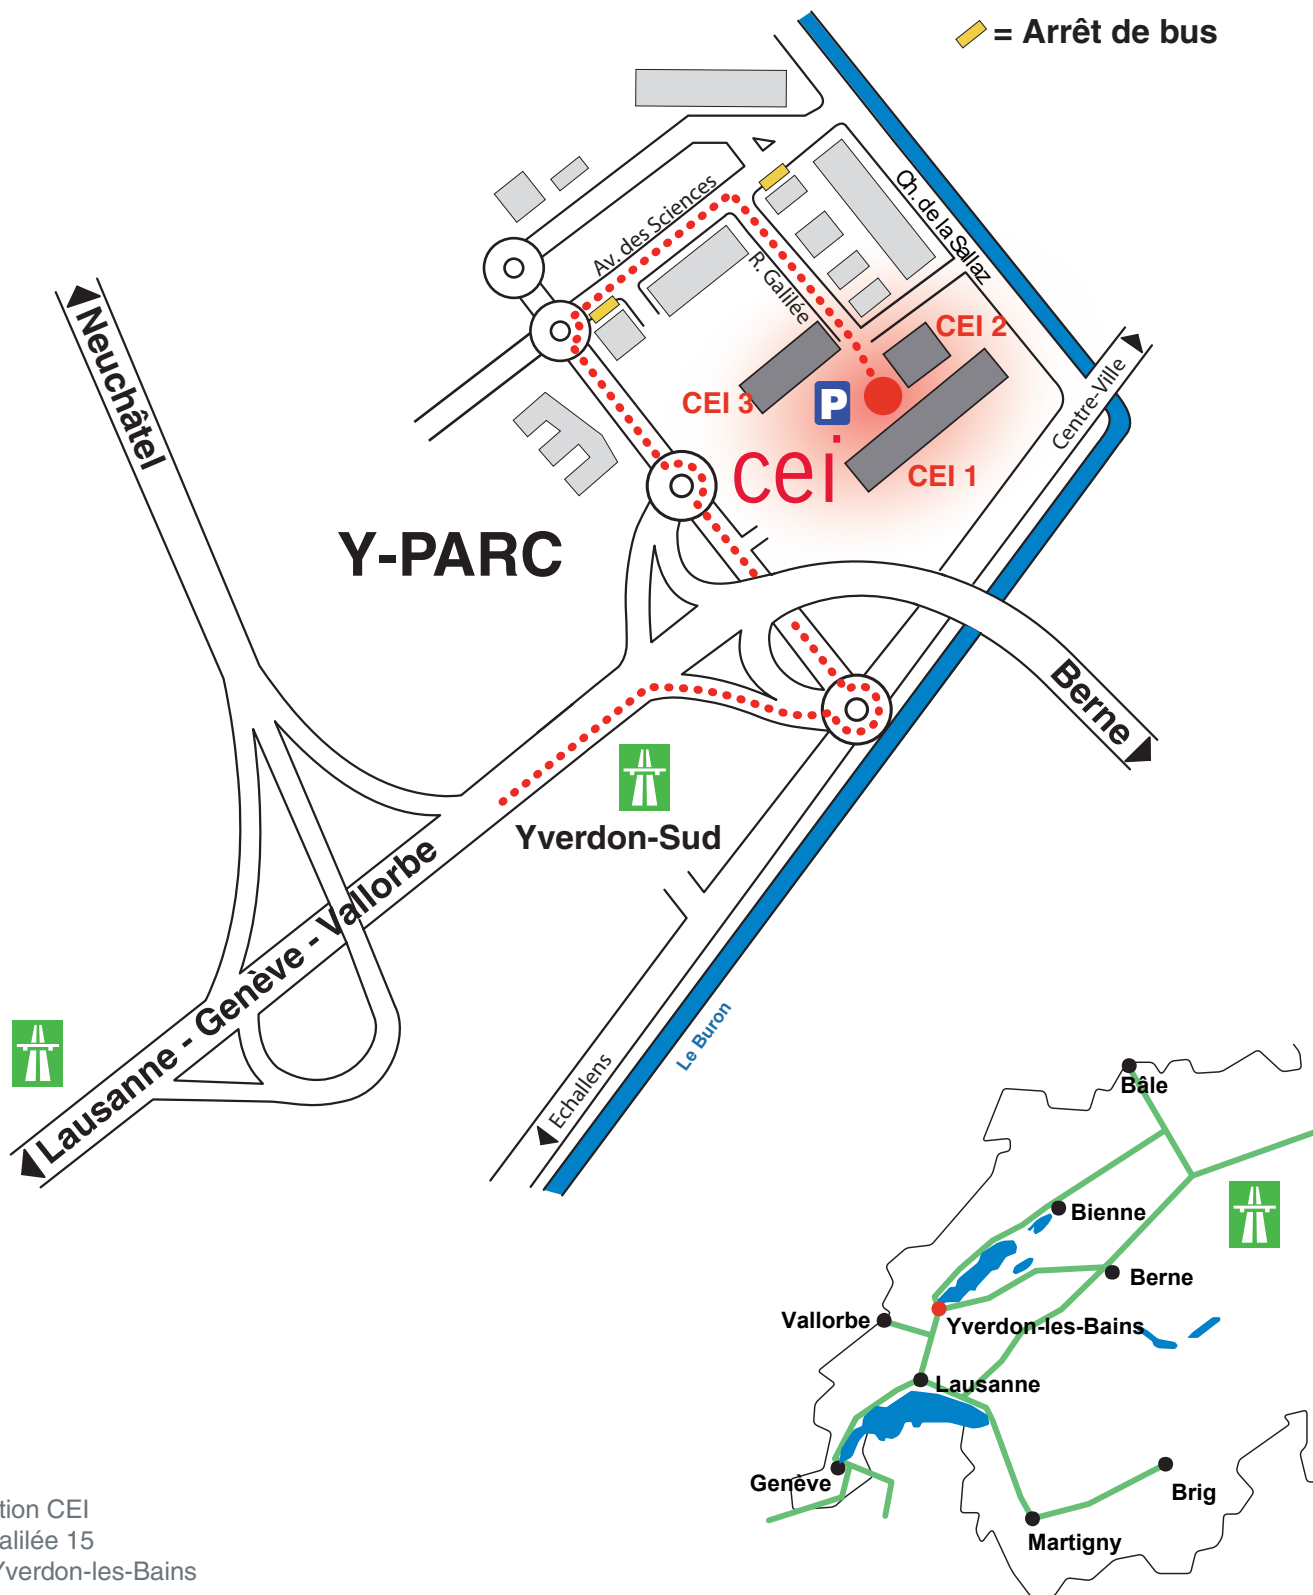

cei3

Bâtiment Multifonctionnel
Parc Scientifique et Technologique d'Yverdon-les-Bains
Halles; Ateliers; Bureaux

Réception CEI
Rue Galilée 15
1400 Yverdon-les-Bains

Tél. 024 423 91 11
Fax 024 423 91 12

reception@cei123.ch
www.cei123.ch